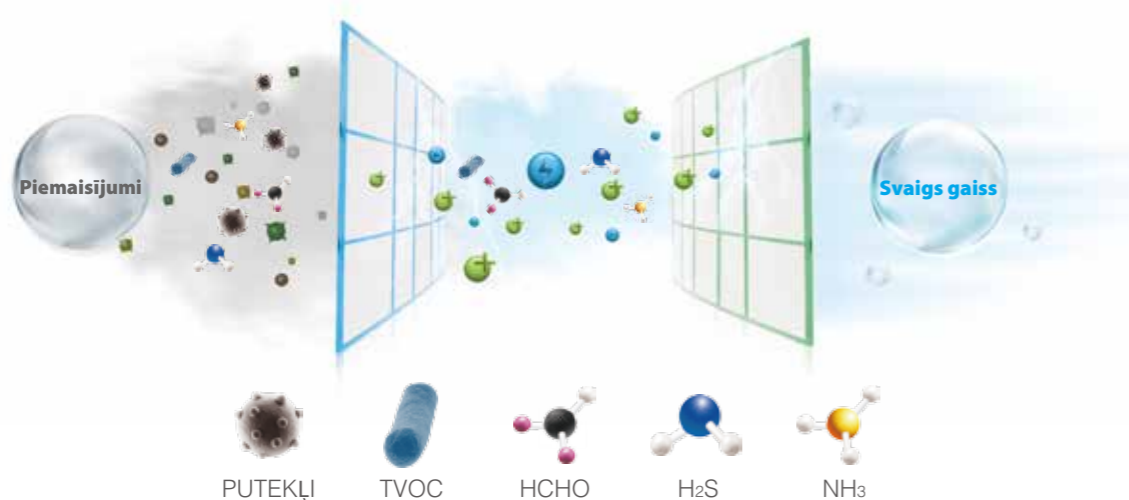

Seko man – niansēta jūsu apkārtnes dzesēšana

"Seko man", nepārtraukti padara jūsu sajūtas komfortablas, iestatot kondicionieri nemainīgu sajūtu temperatūrā visapkārt, sekojot jums.

Miega režīms, saudzīga dzesēšana guļot

"Miega režīms" garantē jums labu atpūtu ieregulējot kondicionēšanu saskaņā ar jūsu ķermeņa temperatūru.

DUBULTA AIZSARDZĪBA

Dubulta attīrīšanas sistēma

Midea kondicioniera dubultie filtri pasargā jūs no kaitīgām daļiņām, palīdzot jums dzīvot veselīgi.

1 Pirmā pakāpe

Netīrumu filtrs aiztur kaitīgās daļiņas un piemaisījumus no iekštelpu gaisa.

2 Otrā pakāpe

Aukstās katalīzes filtrs absorbē kaitīgās vielas, kā formaldehīdus un amonijus.

Automātiska pašattīrīšanās

Lai nodrošinātu, ka elpojat ar svaigu gaisu visu laiku, un arī pagarinātu kondicioniera kalpošanas laiku, dzesēšanas virsma tiek notīrīta un nožāvēta automātiski.

Iztvaikotāja virsma bez pašattīrīšanās