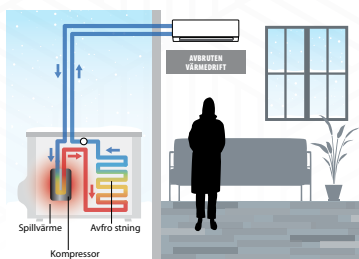

Nedrīkst pārpublicēt bez iepriekšējas "Rikon AC" rakstiskas piekrišanas. Iekārtu specifikācija un dizains var tikt mainīti bez iepriekšēja brīdinājuma.