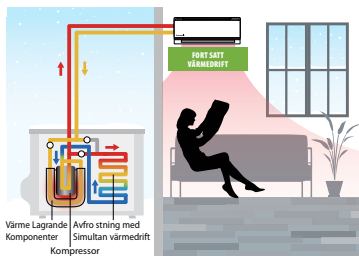

Nedrīkst pārpublicēt bez iepriekšējas "Rikon AC" rakstiskas piekrišanas. Iekārtu specifikācija un dizains var tikt mainīti bez iepriekšēja brīdinājuma.