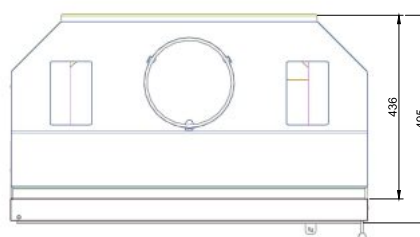

Kolor wykończeń:

- srebrny lub czarny

Dostępne modele:

- drzwiczki otwierane w prawo
- drzwiczki otwierane w lewo

Dane techniczne

Nazwa	Moc nominalna [kW]	Emisja CO [%]	Sprawność [%]	Temp. spalin [°C]	Masa [kg]
PP600 Prestige	14	0,09	78	276	242