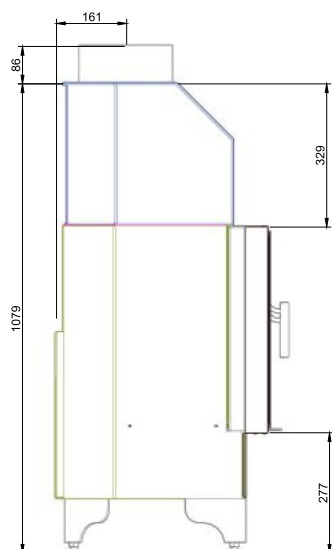

Kolor wykończeń:

- srebrny lub czarny

Dostępne modele:

- drzwiczki otwierane w prawo
- drzwiczki otwierane w lewo

Dane techniczne

Nazwa	Moc nominalna [kW]	Emisja CO [%]	Sprawność [%]	Temp. spalin [°C]	Masa [kg]
PP600 Prestige	14	0,09	78	276	244