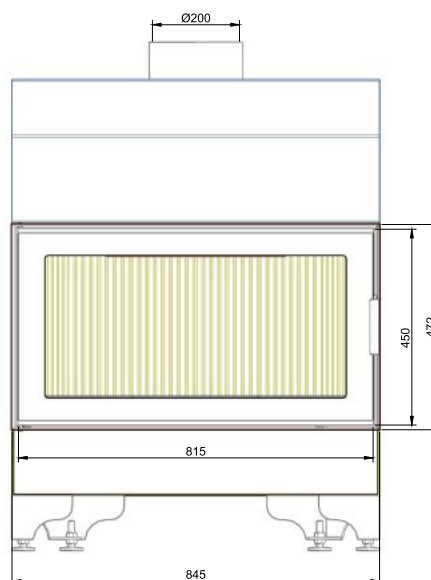

Kolor wykończeń:

- srebrny lub czarny

Dostępne modele:

- drzwiczki otwierane w prawo
- drzwiczki otwierane w lewo

Dane techniczne

Nazwa	Moc nominalna [kW]	Emisja CO [%]	Sprawność [%]	Temp. spalin [°C]	Masa [kg]
PP600 Prestige	14	0,09	78	276	244