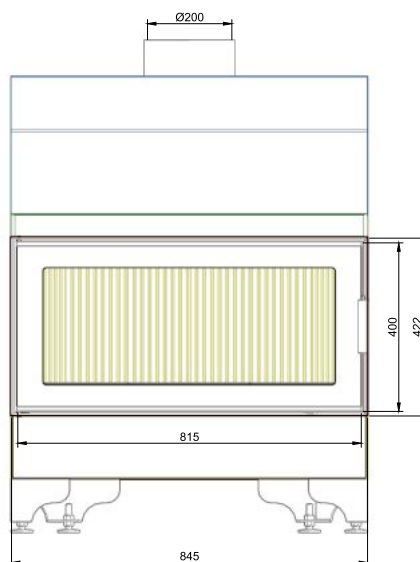

Kolor wykończeń:

- srebrny lub czarny

Dostępne modele:

- drzwiczki otwierane w prawo
- drzwiczki otwierane w lewo

Dane techniczne

Nazwa	Moc nominalna [kW]	Emisja CO [%]	Sprawność [%]	Temp. spalin [°C]	Masa [kg]
PP600 Prestige	14	0,09	78	276	242