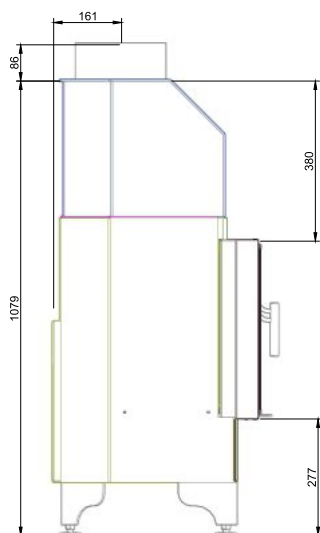

Kolor wykończeń:

- srebrny lub czarny

Dostępne modele:

- drzwiczki otwierane w prawo
- drzwiczki otwierane w lewo

Dane techniczne

Nazwa	Moc nominalna [kW]	Emisja CO [%]	Sprawność [%]	Temp. spalin [°C]	Masa [kg]
PP600 Prestige	14	0,09	78	276	242

Kolor wykończeń:

- srebrny lub czarny

Dostępne modele:

- drzwiczki otwierane w prawo
- drzwiczki otwierane w lewo

Dane techniczne

Nazwa	Moc nominalna [kW]	Emisja CO [%]	Sprawność [%]	Temp. spalin [°C]	Masa [kg]
PP600 Prestige	14	0,09	78	276	244