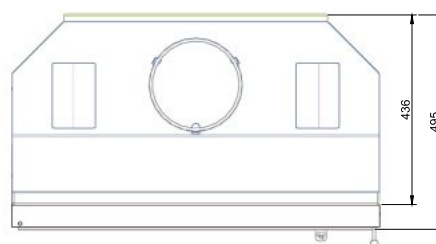

Kolor wykończeń:

- srebrny lub czarny

Dostępne modele:

- drzwiczki otwierane w prawo
- drzwiczki otwierane w lewo

Dane techniczne

Nazwa	Moc nominalna [kW]	Emisja CO [%]	Sprawność [%]	Temp. spalin [°C]	Masa [kg]
PP600 Prestige	14	0,09	78	276	244