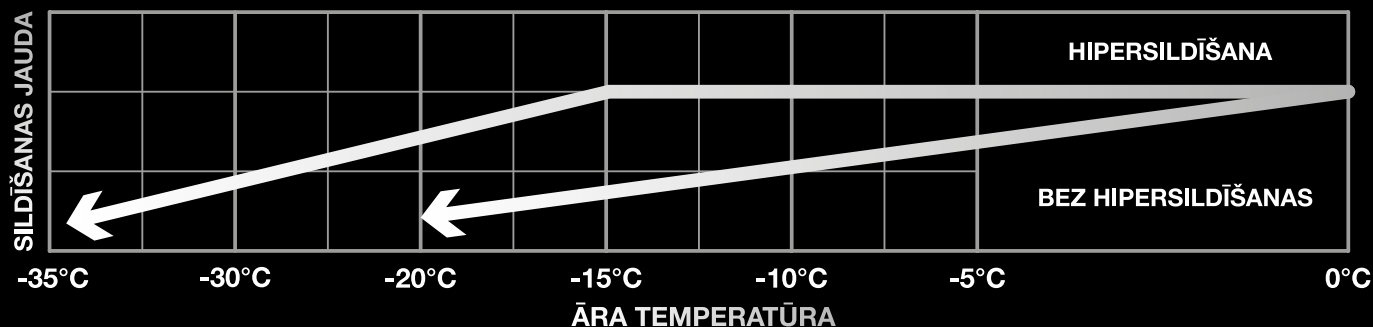

ENERĢIJAS PATĒRIŅA MĒRĪŠANA

HERO ir augsta energoefektivitāte - A+++ klases rādītāji reģionos ar vidusmēra vides temperatūru un A+ aukstos reģionos, kas nodrošina lielus enerģijas ietaupījumus. Turklāt ar mūsu aplikācijas MELcloud palīdzību Jūs varat viegli gūt priekšstatu par savu gaisa aizkaru enerģijas patēriņu.