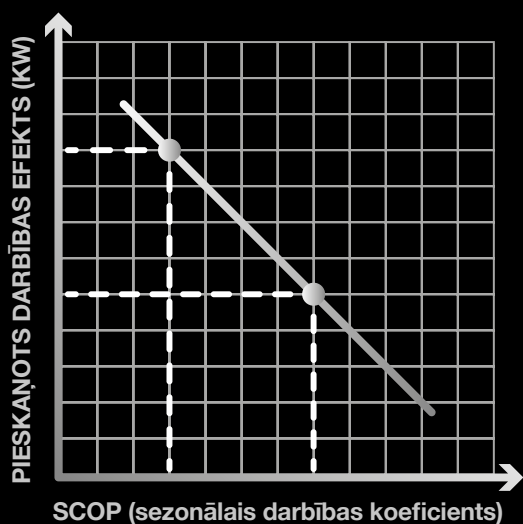

### ĻOTI EFEKTĪVI PIESKAŅOJAMA DARBĪBAS EFEKTIVITĀTE

Viena no svarīgākajām īpašībām ir siltuma aizkaru pieskaņojamā darbības efektivitāte (P dizains), kuras lielākā vērtība ir spēja apsildīt lielas platības. Patērētājiem ir jāskatās uz sezonālo darbības koeficientu (SCOP) un pieskaņotu darbības efektivitāti. Pat ja Jūsu izvēlētajiem gaisa siltumsūkņiem ir augsts sezonālais darbības koeficients, ir nepieciešams, lai tiem būtu Jūsu dzīvesvietai atbilstoša pieskaņojama darbības efektivitāte, kas nodrošinātu Jūsu mājai vēlamo siltumu un ietaupījumus. Hero ir ļoti efektīvi pieskaņojams darbības aptvērums.

### HIPERSILDĪŠANA

HERO darbības efektivitāte tiek pieskaņota mājai nepieciešamajam siltuma līmenim. Hipersildīšanas tehnoloģija paredz, ka gaisa siltumsūknis turpina darboties ar atbilstošu nominālo efektu pat tad, ja ārā temperatūra nosīd līdz  $-15^{\circ}\text{C}$ .