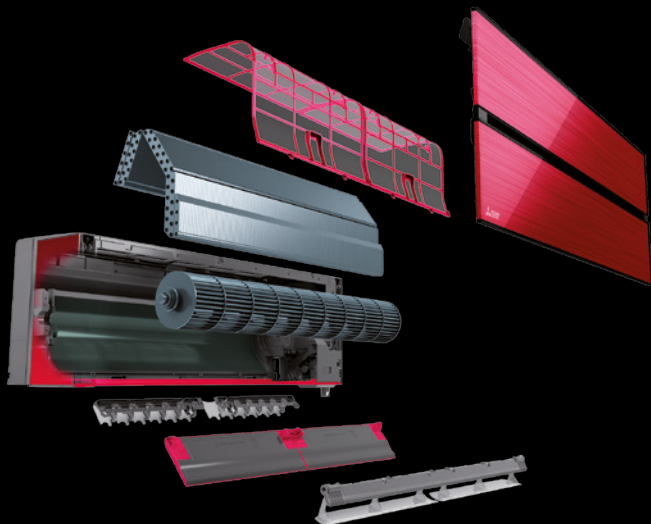

### NEUZKRĀJ PUTEKĻUS

HERO ir siltumsūknis, kas Jums nodrošinās lielākas ērtības un mazāk raižu. Siltummainis un ventilatora lāpstiņas ir pārklātas ar *Dual Barrier Coating*, kas atgrūž putekļus un netīrumus. Tas nodrošina augstāku energoefektivitāti un ilgāku iekārtas paredzamo darbību.