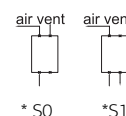

* Atunci când comandați, trebuie să menționați tipul de alimentare de care aveți nevoie./When you order, you must mention the type of connection you require.