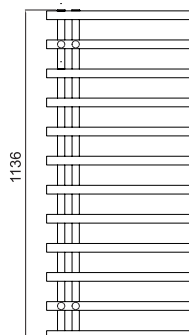

Max. working pressure 7 bar

Max. working temperature 90 °C

Mounting kit included: K02 see pag 141

Height (H)	Length (L)	No el	Weight	Volume	OUTPUT (watt)							
					Δt=30°C		Δt=40°C		Δt=50°C		Δt=60°C	
mm	mm	pcs	kg	l	ral	chrome	ral	chrome	ral	chrome	ral	chrome
736	500	8	7.4	4.8	156	120	220	169	298	229	372	286
936	500	10	9.3	6.0	196	150	276	212	373	287	466	359
1136	500	12	11.1	7.2	235	181	332	255	449	345	561	431
1336	500	14	13.0	8.5	275	211	388	298	524	403	655	504
1536	500	16	14.9	9.7	314	242	444	341	600	461	750	577