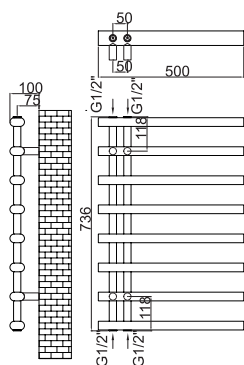

Max. working pressure 7 bar

Max. working temperature 90 °C

Mounting kit included: K02 see pag 141

Height (H)	Length (L)	No el	Weight	Volume	OUTPUT (watt)							
					Δt=30°C		Δt=40°C		Δt=50°C		Δt=60°C	
mm	mm	pcs	kg	l	ral	chrome	ral	chrome	ral	chrome	ral	chrome
736	500	8	7.4	4.8	156	120	220	169	298	229	372	286
936	500	10	9.3	6.0	196	150	276	212	373	287	466	359
1136	500	12	11.1	7.2	235	181	332	255	449	345	561	431
1336	500	14	13.0	8.5	275	211	388	298	524	403	655	504
1536	500	16	14.9	9.7	314	242	444	341	600	461	750	577