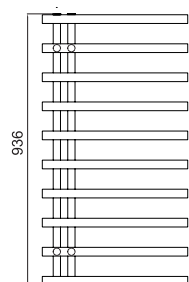

Max. working pressure 7 bar

Max. working temperature 90 °C

Mounting kit included: K02 see pag 141

Height (H)	Length (L)	No el	Weight	Volume	OUTPUT (watt)							
					Δt=30°C		Δt=40°C		Δt=50°C		Δt=60°C	
mm	mm	pcs	kg	l	ral	chrome	ral	chrome	ral	chrome	ral	chrome
736	500	8	7.4	4.8	156	120	220	169	298	229	372	286
936	500	10	9.3	6.0	196	150	276	212	373	287	466	359
1136	500	12	11.1	7.2	235	181	332	255	449	345	561	431
1336	500	14	13.0	8.5	275	211	388	298	524	403	655	504
1536	500	16	14.9	9.7	314	242	444	341	600	461	750	577