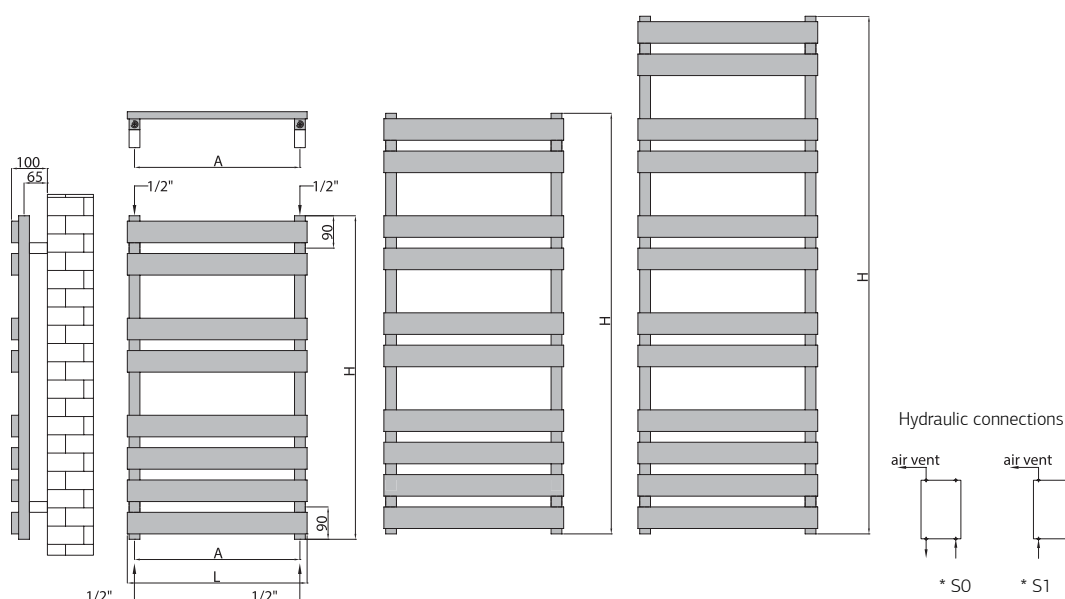

Max. working pressure 6 bar

Max. working temperature 90°C

Mounting kit included: K06 see pag 141

Height (H)	Length (L)	Centres (A)	No el	Weight	Volume	OUTPUT (watt)												
						Δt=30°C			Δt=40°C			Δt=50°C			Δt=60°C			Electrical
mm	mm	mm	pcs	kg	l	ral	chrome	stainless steel	ral	chrome	stainless steel	ral	chrome	stainless steel	ral	chrome	stainless steel	
900	500	460	8	12	4.9	222	171	164	313	241	232	424	326	314	529	407	392	300
1170	500	460	10	15	6.2	280	215	207	395	304	293	534	411	396	668	514	495	300
1440	500	460	12	18	7.5	338	260	250	478	367	354	645	496	478	807	621	598	600