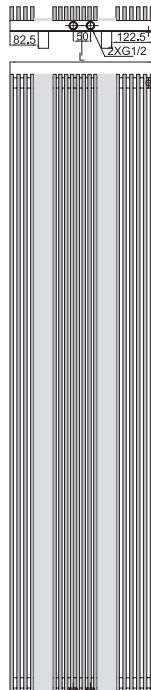

Robineții nu sunt incluși și trebuie comandați separat,
la cerere. / Valves are not included and must be ordered
separately, if required.

Invisible 40

Invisible 40

Detaliile contează! Oglinzile și elementii verticali vor crea un efect spectaculos oriunde va fi amplasat radiatorul INVISIBLE 40. Este un radiator de design accesibil și disponibil în orice culoare din gama RAL și inox.

Max. working pressure 5/7 bar

Max. working temperature 90°C

Mounting kit included: K06 see pag 141

Height (H)	Length (L)	Centres (A)	No el	Weight	Volume	OUTPUT (watt)							
						Δt=30°C		Δt=40°C		Δt=50°C		Δt=60°C	
						ral	stainless steel	ral	stainless steel	ral	stainless steel	ral	stainless steel
mm	mm	mm	pcs	kg	l								
1800	419	50	18	37.0	9.0	877	650	1239	918	1674	1240	2009	1488
1500	419	50	18	31.0	7.6	736	545	1039	770	1404	1040	1685	1248