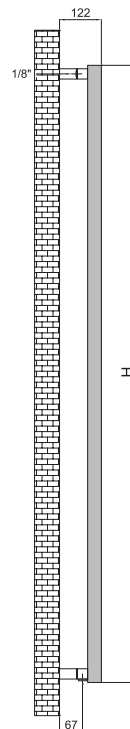

Robineții nu sunt incluși și trebuie comandați separat,
la cerere. / Valves are not included and must be ordered
separately, if required.

Invisible 40

Invisible 40

Detaliile contează! Oglinzile și elementii verticali vor crea un efect spectaculos oriunde va fi amplasat radiatorul INVISIBLE 40. Este un radiator de design accesibil și disponibil în orice culoare din gama RAL și inox.

All in the detail. The slim mirrors and attractive patterns make this radiator so pleasing to the eye. INVISIBLE 40 is an affordable designer elegance at your fingertips, available in a large range of RAL colours and stainless steel.

Max. working pressure 5/7 bar

Max. working temperature 90°C

Mounting kit included: K06 see pag 141

Height (H)	Length (L)	Centres (A)	No el	Weight	Volume	OUTPUT (watt)							
						Δt=30°C		Δt=40°C		Δt=50°C		Δt=60°C	
						ral	stainless steel	ral	stainless steel	ral	stainless steel	ral	stainless steel
mm	mm	mm	pcs	kg	l								
1800	419	50	18	37.0	9.0	877	650	1239	918	1674	1240	2009	1488
1500	419	50	18	31.0	7.6	736	545	1039	770	1404	1040	1685	1248